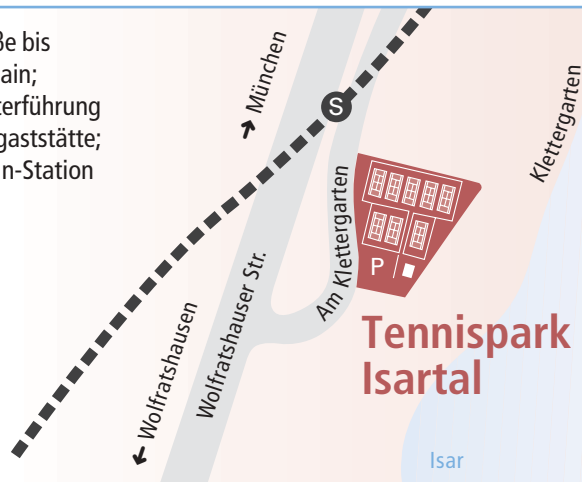

- Direkt am Waldrand und Hochufer der Isar gelegen
- 8 gepflegte Tennis-Courts (Sand)
- Gemütliches Clubhaus voll Holz und voll Flair
- Sonnenterrasse mit Pergola und Restaurationsbetrieb
- Großzügiger Parkplatz
- Gepflegte Aussenanlage und schönes Ambiente

Tennispark Isartal

Ein gemütlicher
Ort auch
für Gäste und
Besucher

Hier sind wir und so erreichen Sie uns:

Wolfratshauer Straße bis
Baierbrunn-Buchenhain;
nach der S-Bahn-Unterführung
abzweigen zur Waldgaststätte;
100 m von der S-Bahn-Station
Buchenhain / S7